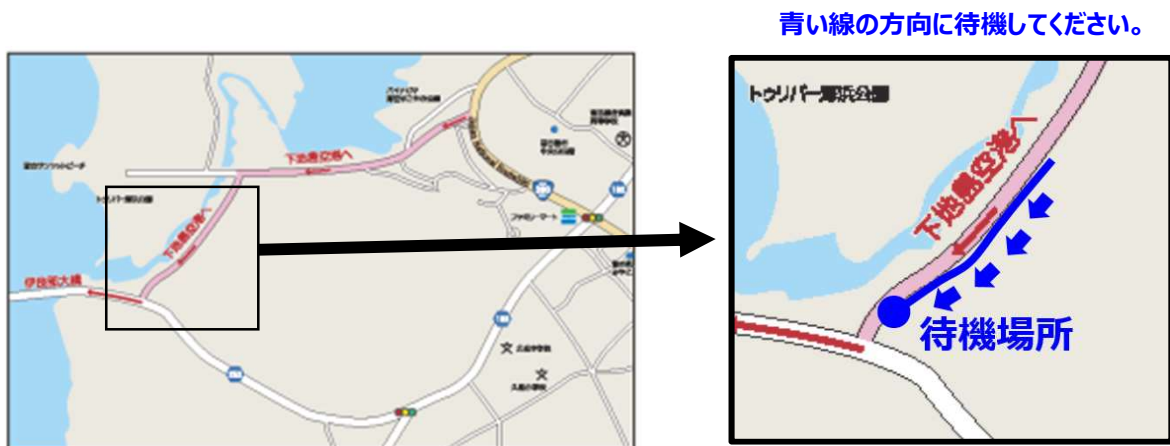

## 伊良部大橋車両交通規制のお知らせ (2019年4月14日(日曜日))

2019年4月14日(日曜日)午前7時から午前11時まで、第35回全日本トライスロン宮古島大会開催の為、伊良部大橋の車両通行規制が行われます。

当日、ジェットスター・ジャパン成田行き324便(11:10発)をご利用になるお客様は、以下の通りの対応をさせていただきますので、ご理解頂きますようお願いいたします。

### 伊良部大橋 : 宮古島側→伊良部島側への通行規制について

午前7時30分まで	:	通常通りご通行いただけます。
午前7時30分～9時30分頃	:	ご通行できません。
午前9時30分頃から	:	最終選手通過後に交通規制を解除します。

午前9時30分頃の交通規制解除までの待機場所について

午前9時30分頃の交通規制解除後に伊良部大橋をご通行される方の車両待機場所を以下の通り設けておりますので、係員の誘導・指示に従って待機いただきますようお願いいたします。

### 伊良部大橋 : 伊良部島側→宮古島側への通行規制について

午前7時00分～11時00分	:	通行できません。
----------------	---	----------

お問い合わせ  
宮古島トライアスロン実行委員会 電話番号 : 0980-73-1046