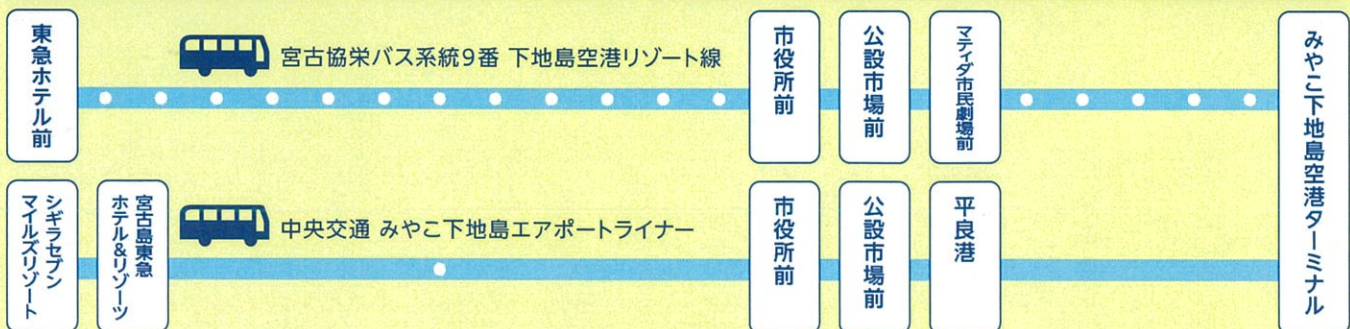

◎利用方法：乗車時に下記の書類2種を乗務員※にお見せください。

※中央交通については、バス乗務員ではなく下地島空港内チケット販売所係員が特別乗車整理券等の取り扱いを行います。

①当日のスカイマーク羽田便搭乗券または羽田便の予約が確認できる書類

市内で乗車の場合 ※下記のいずれか1つ

予約確認書/チェックイン用バーコード/旅行代理店発行 航空引換証/
各種メール(カード決済完了メール、確認メール(お支払情報))/
コンビニエンスストア発行お客様控え

●チェックイン用 バーコード

●予約確認書

●搭乗券

下地島空港で乗車の場合 搭乗券

②宮古島市民であることが確認できる書類 ※下記のいずれか1つ

運転免許証/マイナンバーカード/宮古島市民カード/離島割引カード/健康保険証/その他
(パスポート/在留カード/特別永住者証明書/外国人登録証明書)

◎運行ルート：主要の停留所のみ記載しています。

駐車場も無料!

一般駐車場:104台
お体の不自由な方専用:2台

料金:無料/日を跨いでの駐車も可能です

◎本件に関するお問合せ先 | 下地島エアポートマネジメント株式会社 0980-78-6365

※各種予約確認書類、搭乗券の日付が2020年10月25日(日)～2021年3月31日(水)の間のみ有効となります。※搭乗券を紛失された場合は本キャンペーンをご利用できません。※宮古協栄バスが運行する下地島空港リゾート線並びに中央交通が運行するみやこ下地島エアポートライナーでのみご利用いただけます。※バスご利用後の申告はキャンペーン対象外となります。