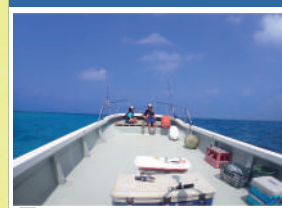

4 マリンズプロ宮古

特典
ツアー参加者に
水中写真の
データを
プレゼント!

☎ 0980-78-5855 [HP] 
🏠 伊良部字国仲 531-18
メニューについてはHPをご覧ください。
予約時に特典利用希望の旨お伝えください。

15 SLOW TIME

特典
¥1000 以上
お買上のお客様へ
ステッカー
プレゼント

☎ 050-3716-0420 [instagram] 
🏠 伊良部字池間添 6-19
🕒 13:00~18:00 月曜定休
メニューについてはHPをご覧ください。