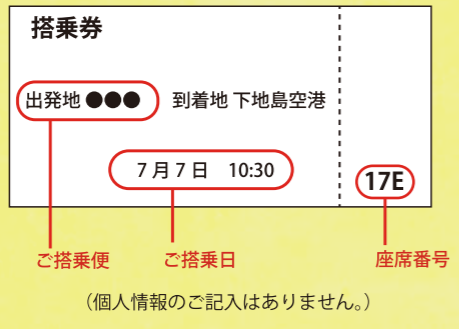

〈ご利用方法〉

- 下地島空港発着の搭乗券を提示のうえ「伊良部へおかえり」特典を利用したい旨を飲食等の御注文時、ご予約時にお申し付けください。
- 特典利用チケットが必要なお店では左のチケットに記入して出してください。搭乗券と一緒に記入内容を確認のうえ搭乗券はお返しいたします。
- 特典の引換方法はお店によって
  - ① 記入した引換チケットの提出と搭乗券の提示
  - ② 搭乗券の確認の2パターンあります。詳しくはお店で。