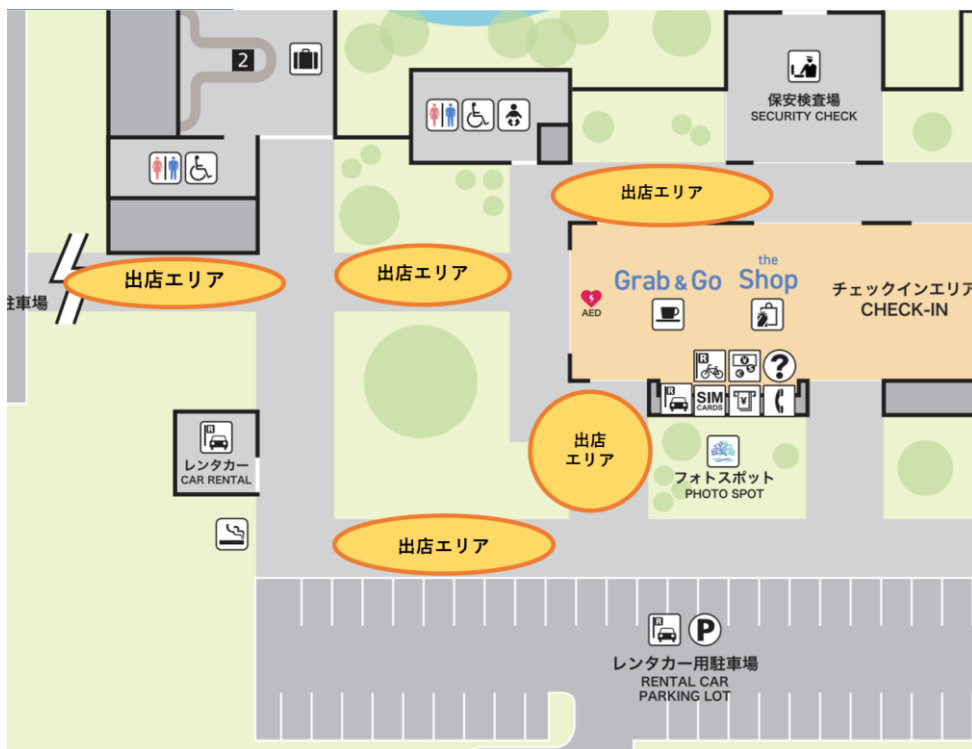

- ◆1ブースを複数の事業者で出店いただくことも可能です。その場合も出店費用は1ブースあたり3000円ですが、領収証は1ブース(代表者)に対してのみ発行し、出店に係る連絡等も全て代表者の方のみと行います。個別の対応はできかねますので、予めご了承ください。
- ◆各ブースの場所は事前に主催者にて指定いたします。予めご了承ください。
- ◆飲食物の取り扱いの場合には、沖縄県の条例及び保健所に従ってご出店ください。何等かのトラブルが発生した場合、当方は一切の責任を負いかねます。
- ◆盲導犬・介助犬を除き、動物を同伴する際は、必ずケージに入れてください。
- ◆同エリアにて、三線演奏や空手演舞等の催しを同時開催いたします。マイクや音響も使用しますので、予めご了承ください。
- ◆当日は、メディアおよび主催者等による取材が入ります。参加者の写真や映像が、各メディア・みやこ下地島空港ターミナルHP/SNSに掲載・放映される場合がありますので、ご了承ください。
- ◆屋外での開催を予定しております。悪天候の場合には、状況を考慮の上、出店場所を変更または開催を中止する場合がございます。

【開催場所(予定)】

みやこ下地島空港ターミナル・国内線到着棟出口側のエリア

【本件に係る問い合わせ先】

下地島エアポートマネジメント株式会社(主催者)/ 下地・佐和田

※出店に関する問い合わせ以外のご連絡はご遠慮ください。